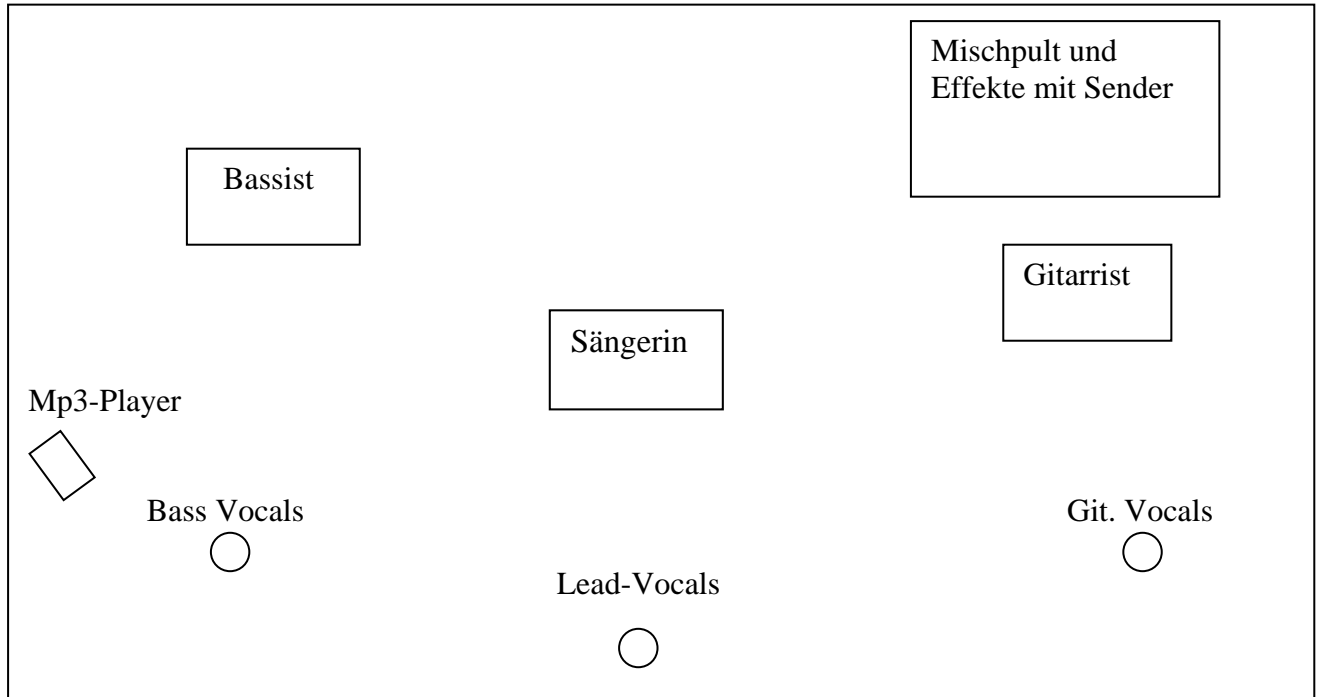

Bühnenplan Relounged!

Bühnengröße: 2,5 x 4 m

Stromanschluß: 220V in einem getrennten Stromkreis

Stand: Juli 2007